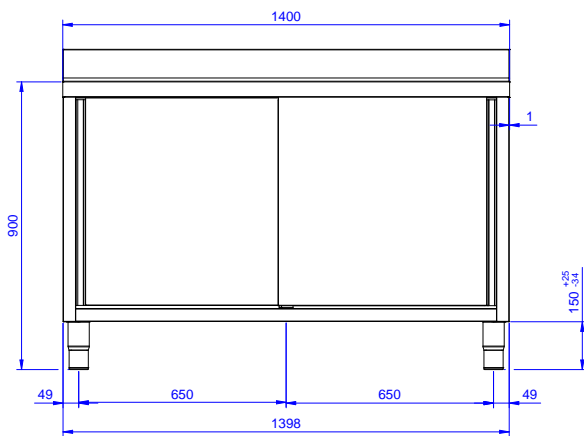

Descrizione

Articolo N° _____

Lavatoio in acciaio inox AISI 304 con piano di lavoro da 50 mm e spessore 10/10. Insonorizzato con piega salvamani sui bordi e dotato di involucro perimetrale ed angoli saldati. Due porte scorrevoli fonoassorbenti. Piedini regolabili in altezza. Alzatina paraspruzzi posteriore con raggiatura 10 mm, altezza 100 mm e spessore 13 mm. Una vasca da 600x500xh300 mm dotata di tubo troppopieno e piletta di scarico da 2". Gocciolatoio stampato posizionato sulla parte destra.

Approvazione: _____

Fronte

Lato

D = Scarico acqua

Alto

Scarico
Posizione scarico: Da destra a sinistra

Informazioni chiave

Larghezza armadio:	1310 mm
Profondità armadio:	645 mm
Altezza armadietto:	330 mm
Dimensioni esterne, larghezza:	1400 mm
Dimensioni esterne, profondità:	700 mm
Dimensioni esterne, altezza:	1000 mm
Dimensione alzatina, altezza:	100 mm
Dimensione alzatina, profondità:	13 mm
Dimensione alzatina, raggio:	R=8
Numero di vasche:	1
Dimensione vasca:	600x500xH300
Numero e tipologia di porte:	2 Scorrevole
Spessore piano di lavoro:	50 mm
Peso netto:	60 kg