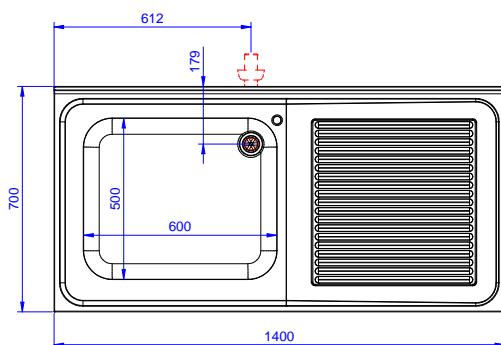

Caratteristiche e benefici

- Ideali per essere collocati al centro della cucina, singolarmente o contrapposti.

Costruzione

- Struttura completamente in acciaio inox con telaio saldato per conferire massima stabilità al tavolo.
- Miglior accesso al vano grazie alla presenza, per tutte le lunghezze, di solo due porte.
- Vasca lavatoio in acciaio inox AISI 304 dotata di tubo troppopieno e piletta di scarico.
- Piano di lavoro in acciaio 10/10 in AISI 304 di spessore 50 mm con piega salvamani sui bordi con pannello fonoassorbente da 18 mm di spessore.
- Pannelli laterali e suola rinforzata in acciaio inox AISI 304.
- Progettato per essere installato contro un muro. Alzatina posteriore paraspruzzi con raggiatura 8 mm, altezza 100 mm e spessore 13 mm
- I tavoli sono dotati di ripiano intermedio posizionabile a tre diverse altezze.
- Piedini in acciaio inox AISI 304 di 200 mm di altezza e 54 mm di diametro, regolabili: -50/+30 mm.
- Porte fonoassorbenti e scorrevoli su guide poste all'interno della cornice del mobile.
- Gocciolatoio incluso.
- Costruzione in acciaio inox.

Approvazione: _____

Fronte

Lato

D = Scarico acqua

Alto

Scarico
Posizione scarico: Da destra a sinistra

Informazioni chiave

Larghezza armadio:	1310 mm
Profondità armadio:	645 mm
Altezza armadietto:	330 mm
Dimensioni esterne, larghezza:	1400 mm
Dimensioni esterne, profondità:	700 mm
Dimensioni esterne, altezza:	1000 mm
Dimensione alzatina, altezza:	100 mm
Dimensione alzatina, profondità:	13 mm
Dimensione alzatina, raggio:	R=8
Numero di vasche:	1
Dimensione vasca:	600x500xH300
Numero e tipologia di porte:	2 Scorrevole
Spessore piano di lavoro:	50 mm
Peso netto:	60 kg