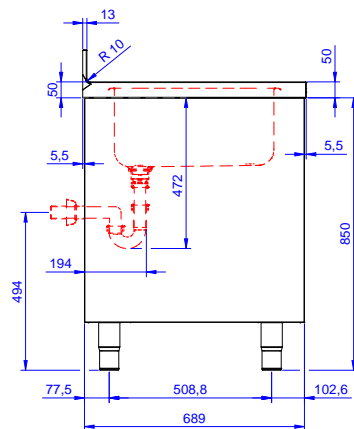

Descrizione

Articolo N° _____

Lavatoio in acciaio inox AISI 304 con piano di lavoro da 50 mm e spessore 10/10. Insonorizzato con piega salvamani sui bordi e dotato di involucro perimetrale ed angoli saldati. Due porte scorrevoli fonoassorbenti. Piedini regolabili in altezza. Alzatina paraspruzzi posteriore con raggiatura 10 mm, altezza 100 mm e spessore 13 mm. Una vasca da 600x500xh300 mm dotata di tubo troppopieno e piletta di scarico da 2". Gocciolatoio stampato posizionato sulla parte destra.

Approvazione: _____

Fronte

Lato

D = Scarico acqua

Alto

Scarico
Posizione scarico: Da destra a sinistra

Informazioni chiave

Larghezza armadio:	1310 mm
Profondità armadio:	645 mm
Altezza armadietto:	330 mm
Dimensioni esterne, larghezza:	1400 mm
Dimensioni esterne, profondità:	700 mm
Dimensioni esterne, altezza:	1000 mm
Dimensione alzatina, altezza:	100 mm
Dimensione alzatina, profondità:	13 mm
Dimensione alzatina, raggio:	R=8
Numero di vasche:	1
Dimensione vasca:	600x500xH300
Numero e tipologia di porte:	2 Scorrevole
Spessore piano di lavoro:	50 mm
Peso netto:	60 kg